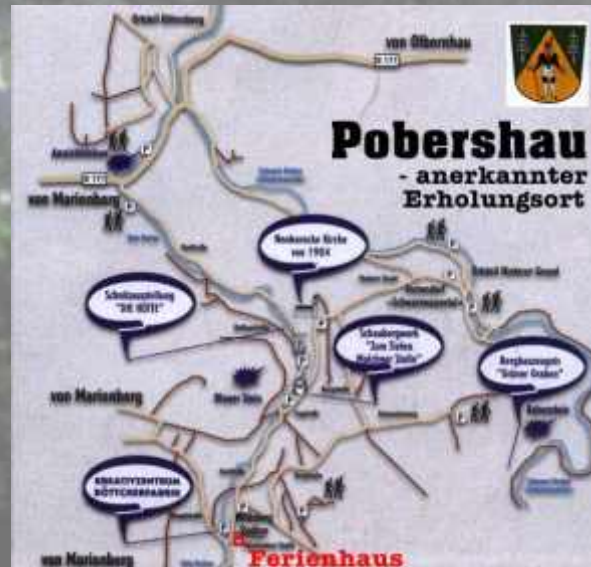

Wie kommen Sie zu uns?

Willkommen im "Ferienhaus am Wil dsberg"

Urlaub im Erzgebirge

Das 1995 neugebaute Ferienhaus befindet sich im oberen Grund in Waldnähe und beinhaltet 3 komplett ausgestattete Ferienwohnungen. Sie verfügen über Wohnzimmer, Küche, Schlafzimmer, Bad/WC, TV, Radio, Telefon sowie Balkon bzw. Terrasse mit Liegewiese. Parkplätze sind direkt am Haus.

Ob im Sommer
oder im Winter -
wir freuen uns auf
Ihren Besuch!

erholsam

familiär

preiswert

Inhaberin:

Monika Günther
Dorfstraße 107
09496 Pobershau

Telefon: 03735 / 61954

Internet / E-Mail: